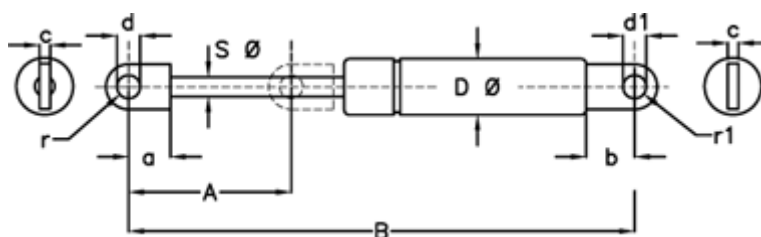

Varenummer: 04480584
Beskrivelse: Stabilus Lift-O-Mat Gasfjeder 480584 100N
08 080 0100 Øje/Øje.

Mål

A	= 80	d Ø	= 8,1 +0,3
a	= 15	Materiale	= Metal
b	= 16.5	Note	= -
B	= 245 +/-2	Note	= -
Befæstigelse	= Øje/Øje	r	= 7.5
c	= 5	r1	= 7.5
d1 Ø	= 8,1 +0,3	S Ø	= 8
D Ø	= 19		